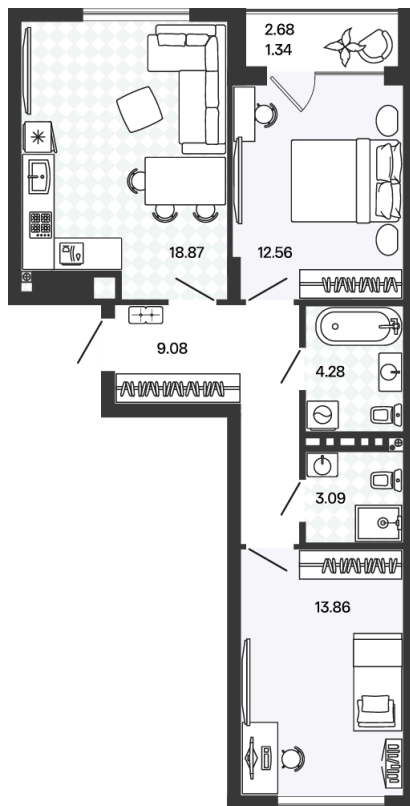

Номер: 217

2 комнатная 63.08 м²

Отсканируйте QR-код и
смотрите на сайте
rascvetpark.ru

13 688 360 руб.

Предчистовая отделка

Во двор

С лоджией

Корпус	3	Этаж	4
Секция	12	Сдача	4 кв. 2026

04.06.2026 02:15 (Мск)

Не является публичной офертой, цена может быть скорректирована.
Информация взята с сайта «rascvetpark.ru».

На генплане 3

2 комнатная 63.08 м²

04.06.2026 02:15 (Мск)

Не является публичной офертой, цена может быть скорректирована.
Информация взята с сайта «rascvetpark.ru».