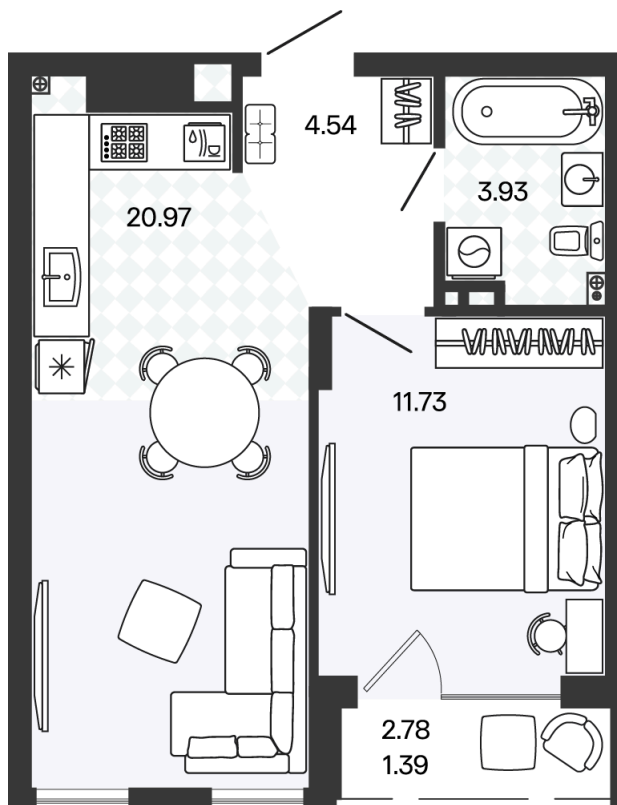

Номер: 28

Отсканируйте QR-код и
смотрите на сайте
rascvetpark.ru

1 комнатная 42.45 м²

9 593 700 руб.

Предчистовая отделка

На улицу

С лоджией

Корпус	1	Этаж	5
Секция	1	Сдача	4 кв. 2026

22.04.2026 21:40 (Мск)

Не является публичной офертой, цена может быть скорректирована. Информация взята с сайта «rascvetpark.ru»

На генплане 1

1 комнатная 42.45 м²

22.04.2026 21:40 (Мск)

Не является публичной офертой, цена может быть скорректирована. Информация взята с сайта «rascvetpark.ru»