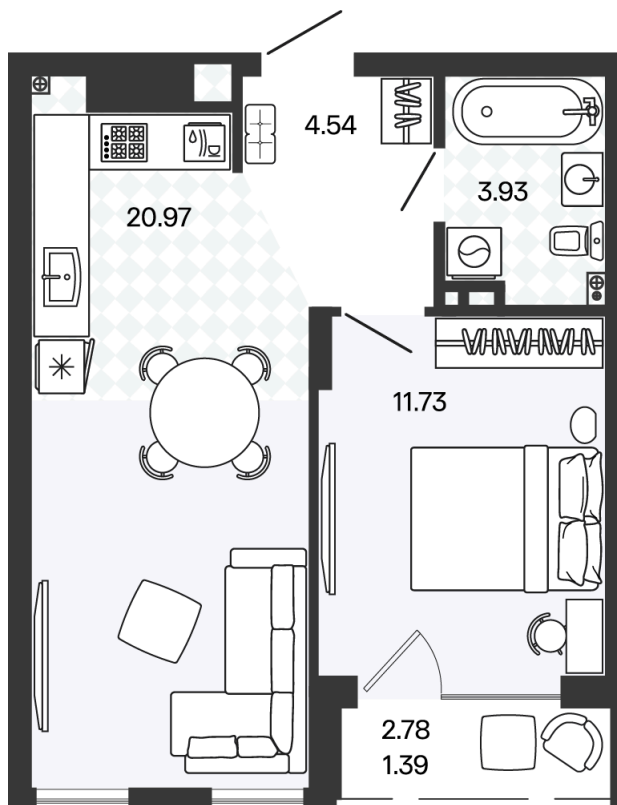

Номер: 28

Отсканируйте QR-код и
смотрите на сайте
rascvetpark.ru

1 комнатная 42.45 м²

9 593 700 руб.

Предчистовая отделка

На улицу

С лоджией

Корпус	1	Этаж	5
Секция	1	Сдача	4 кв. 2026

06.06.2026 23:34 (Мск)

Не является публичной офертой, цена может быть скорректирована.
Информация взята с сайта «rascvetpark.ru».

На генплане 1

1 комнатная 42.45 м²

06.06.2026 23:34 (Мск)

Не является публичной офертой, цена может быть скорректирована.
Информация взята с сайта «rascvetpark.ru».