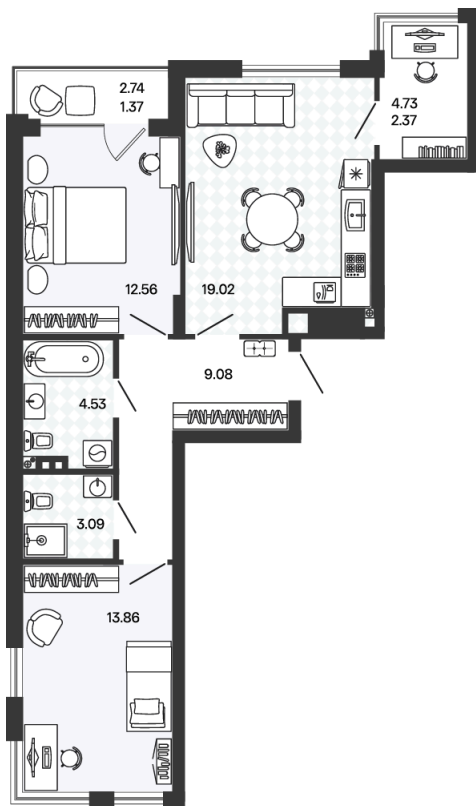

Номер: 162

2 комнатная 65.88 м²

Отсканируйте QR-код и
смотрите на сайте
rascvetpark.ru

13 900 680 руб.

Предчистовая отделка

Во двор и на улицу

С лоджией

Корпус	3	Этаж	2
Секция	9	Сдача	4 кв. 2026

04.06.2026 01:33 (Мск)

Не является публичной офертой, цена может быть скорректирована.
Информация взята с сайта «rascvetpark.ru».

На генплане 3

2 комнатная 65.88 м²

04.06.2026 01:33 (Мск)

Не является публичной офертой, цена может быть скорректирована.
Информация взята с сайта «rascvetpark.ru».