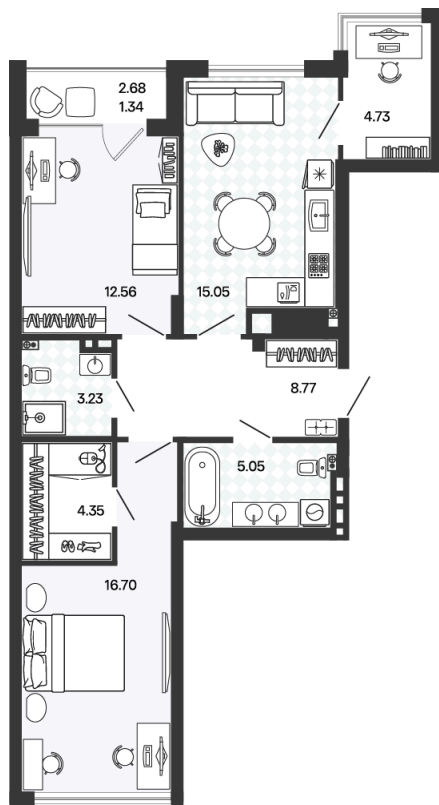

Номер: 68

Отсканируйте QR-код и
смотрите на сайте
rascvetpark.ru

2 комнатная 69.61 м²

16 358 350 руб.

В ипотеку от 76 183 руб.

Предчистовая отделка

Во двор

С лоджией

Корпус	3	Этаж	4
Секция	4	Сдача	2 кв. 2026

11.11.2025 22:27 (Мск)

Не является публичной офертой, цена может быть скорректирована. Информация взята с сайта «rascvetpark.ru»

На генплане 3

2 комнатная 69.61 м²