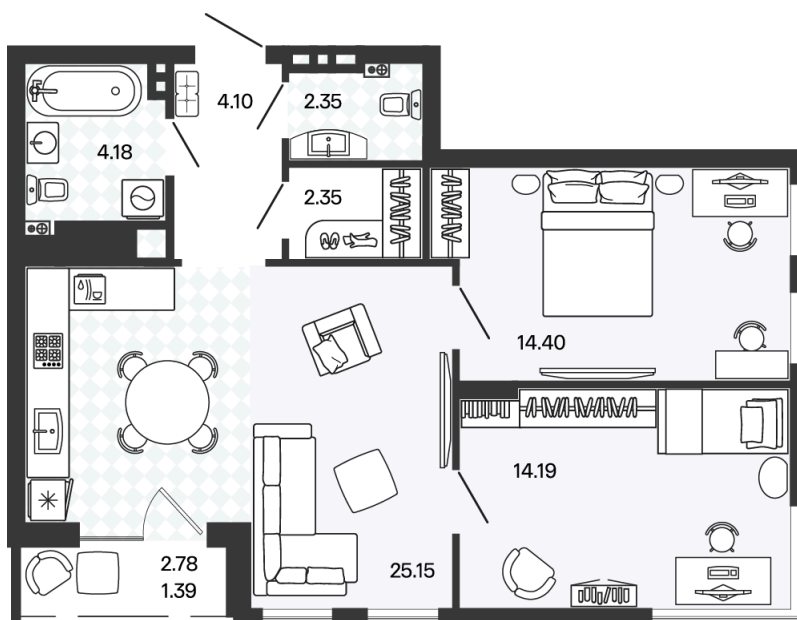

Номер: 15

Отсканируйте QR-код и
смотрите на сайте
rascvetpark.ru

2 комнатная 68.06 м²

18 773 262 руб.

В ипотеку от 99 795 руб.

Предчистовая отделка

На улицу

С лоджией

Корпус	1	Этаж	3
Секция	1	Сдача	4 кв. 2026

10.04.2026 21:06 (Мск)

Не является публичной офертой, цена может быть скорректирована. Информация взята с сайта «rascvetpark.ru»

На генплане 1

2 комнатная 68.06 м²