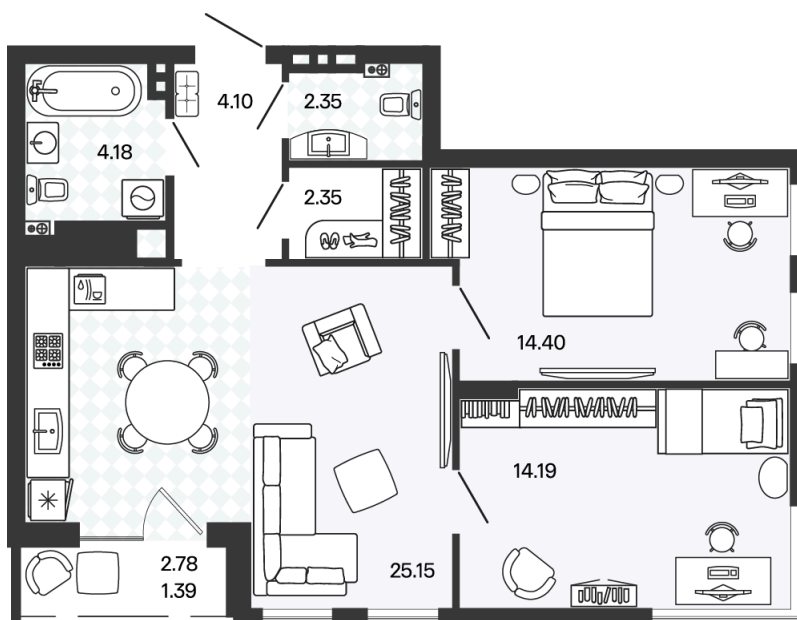

Номер: 15

Отсканируйте QR-код и
смотрите на сайте
rascvetpark.ru

2 комнатная 68.06 м²

14 564 840 руб.

В ипотеку от 77 424 руб.

Предчистовая отделка

На улицу

С лоджией

Корпус	1	Этаж	3
Секция	1	Сдача	4 кв. 2026

04.06.2026 01:35 (Мск)

Не является публичной офертой, цена может быть скорректирована.
Информация взята с сайта «rascvetpark.ru».

На генплане 1

2 комнатная 68.06 м²