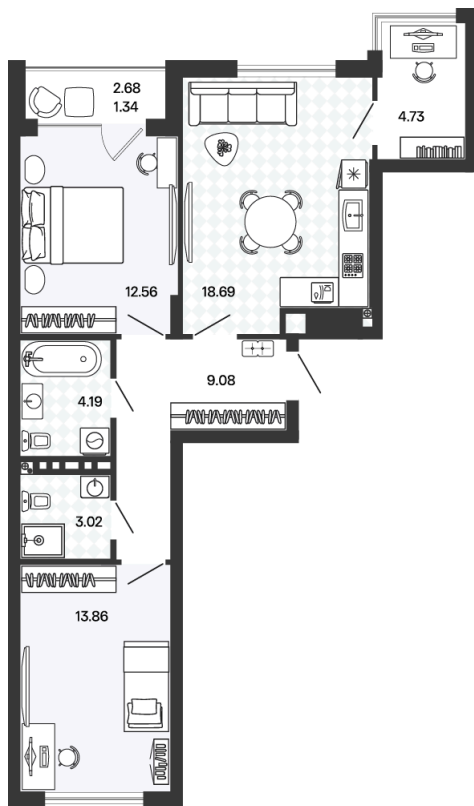

Номер: 100

2 комнатная 65.27 м²

Отсканируйте QR-код и
смотрите на сайте
rascvetpark.ru

13 967 780 руб.

Предчистовая отделка

Во двор

С лоджией

Корпус	3	Этаж	3
Секция	6	Сдача	4 кв. 2026

04.06.2026 01:33 (Мск)

Не является публичной офертой, цена может быть скорректирована.
Информация взята с сайта «rascvetpark.ru».

На генплане 3

2 комнатная 65.27 м²

04.06.2026 01:33 (Мск)

Не является публичной офертой, цена может быть скорректирована.
Информация взята с сайта «rascvetpark.ru».