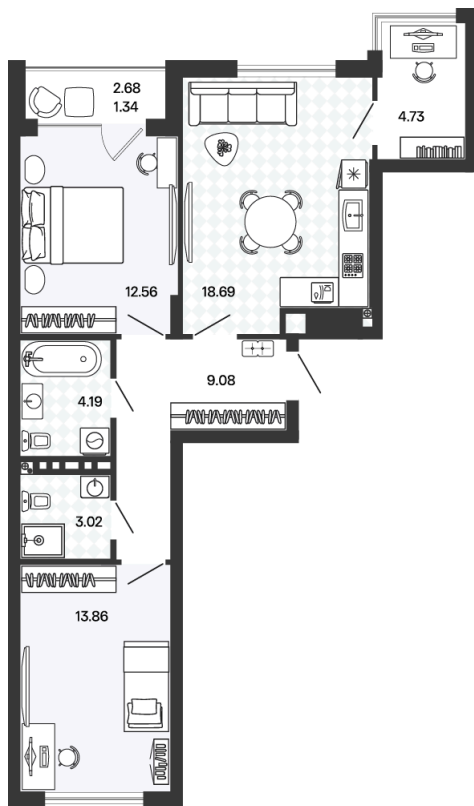

Номер: 96

2 комнатная 65.27 м²

Отсканируйте QR-код и
смотрите на сайте
rascvetpark.ru

13 771 970 руб.

Предчистовая отделка

Во двор

С лоджией

Корпус	3	Этаж	2
Секция	6	Сдача	4 кв. 2026

04.06.2026 01:28 (Мск)

Не является публичной офертой, цена может быть скорректирована.
Информация взята с сайта «rascvetpark.ru».

На генплане 3

2 комнатная 65.27 м²

04.06.2026 01:28 (Мск)

Не является публичной офертой, цена может быть скорректирована.
Информация взята с сайта «rascvetpark.ru».