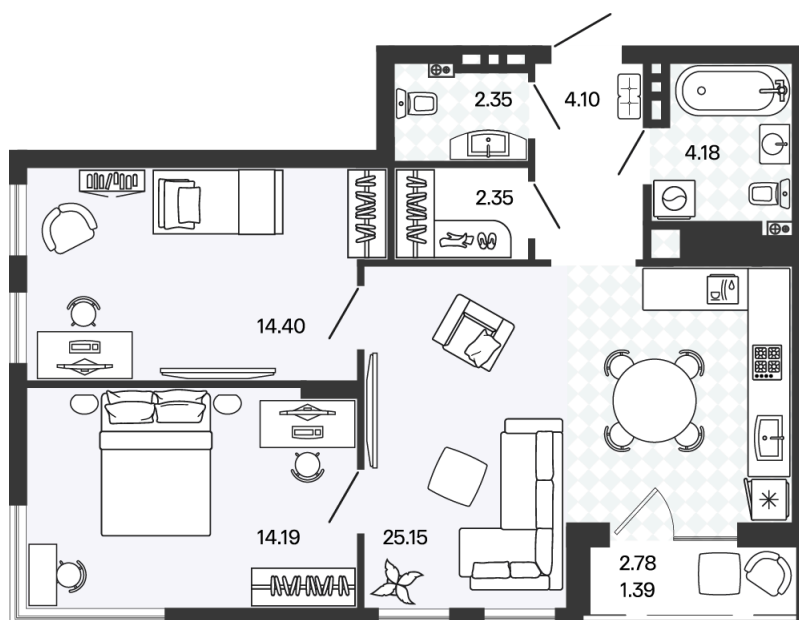

Номер: 92

Отсканируйте QR-код и
смотрите на сайте
rascvetpark.ru

2 комнатная 68.11 м²

12 578 136 руб.

В ипотеку от 45 129 руб.

Предчистовая отделка

Во двор

С лоджией

Корпус

2

Этаж

3

Секция

5

Сдача

4 кв. 2026

10.04.2026 21:05 (Мск)

Не является публичной офертой, цена может быть скорректирована. Информация взята с сайта «rascvetpark.ru»

На генплане 2

2 комнатная 68.11 м²

10.04.2026 21:05 (Мск)

Не является публичной офертой, цена может быть скорректирована. Информация взята с сайта «rascvetpark.ru»