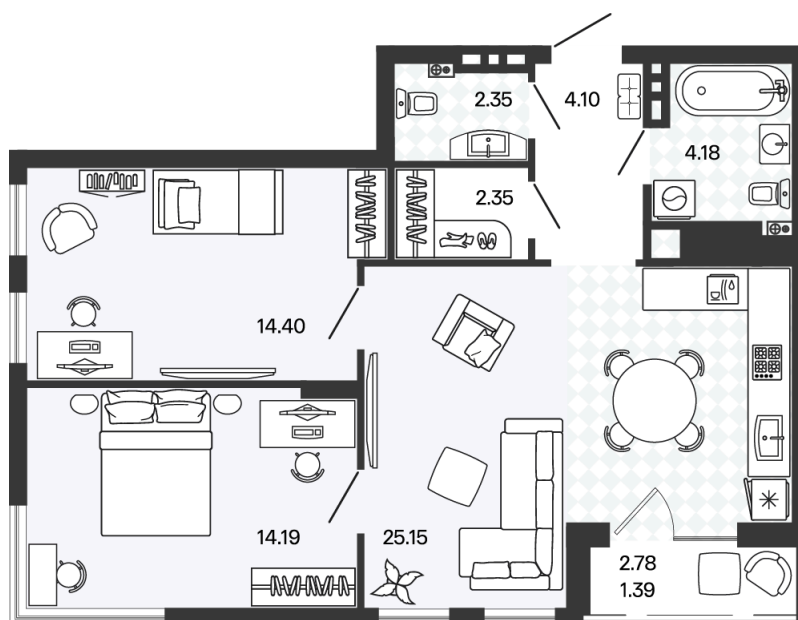

Номер: 92

Отсканируйте QR-код и
смотрите на сайте
rascvetpark.ru

2 комнатная 68.11 м²

14 575 540 руб.

В ипотеку от 77 481 руб.

Предчистовая отделка

Во двор

С лоджией

Корпус	2	Этаж	3
Секция	5	Сдача	4 кв. 2026

04.06.2026 01:28 (Мск)

Не является публичной офертой, цена может быть скорректирована.
Информация взята с сайта «rascvetpark.ru».

На генплане 2

2 комнатная 68.11 м²