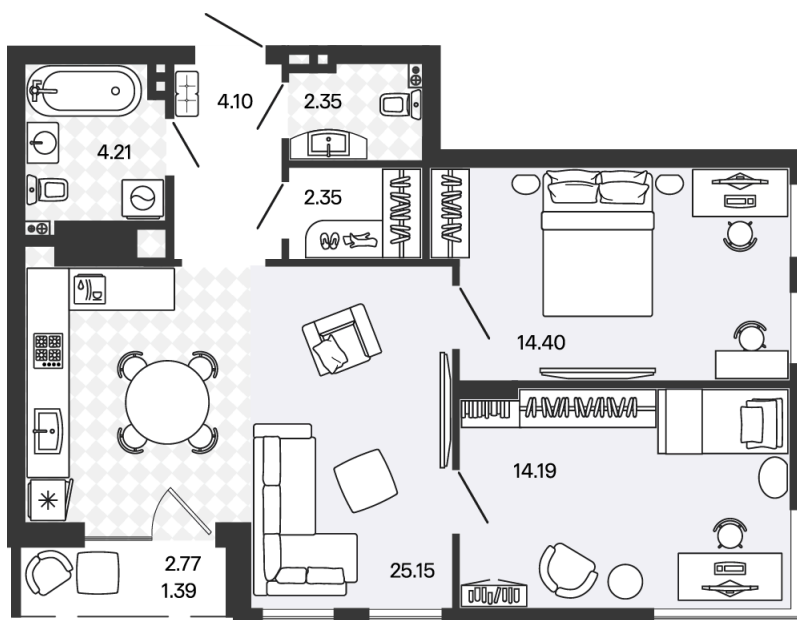

Номер: 27

Отсканируйте QR-код и
смотрите на сайте
rascvetpark.ru

2 комнатная 68.14 м²

14 786 380 руб.

Предчистовая отделка

На улицу

С лоджией

Корпус

1

Этаж

5

Секция

1

Сдача

4 кв. 2026

22.04.2026 21:38 (Мск)

Не является публичной офертой, цена может быть скорректирована. Информация взята с сайта «rascvetpark.ru»

На генплане 1

2 комнатная 68.14 м²

22.04.2026 21:38 (Мск)

Не является публичной офертой, цена может быть скорректирована. Информация взята с сайта «rascvetpark.ru»