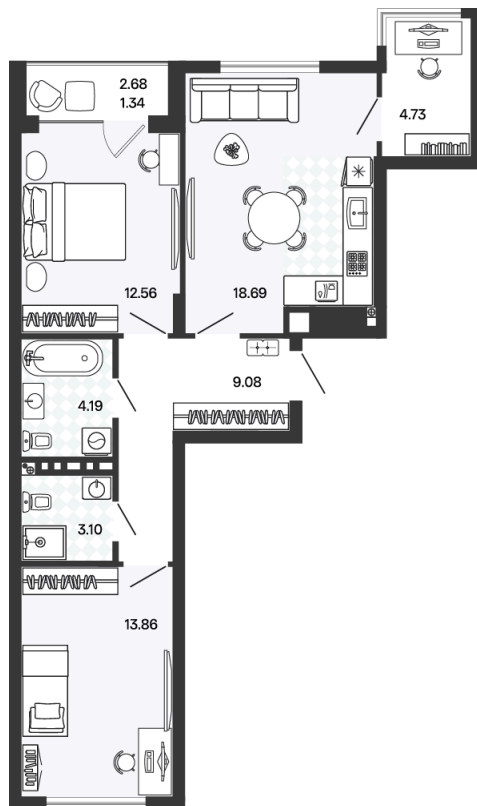

Номер: 32

Отсканируйте QR-код и
смотрите на сайте
rascvetpark.ru

2 комнатная 65.25 м²

13 767 750 руб.

Предчистовая отделка

Во двор и на улицу

С лоджией

Корпус	1	Этаж	2
Секция	2	Сдача	4 кв. 2026

04.06.2026 01:31 (Мск)

Не является публичной офертой, цена может быть скорректирована.
Информация взята с сайта «rascvetpark.ru».

На генплане 1

2 комнатная 65.25 м²

04.06.2026 01:31 (Мск)

Не является публичной офертой, цена может быть скорректирована.
Информация взята с сайта «rascvetpark.ru».