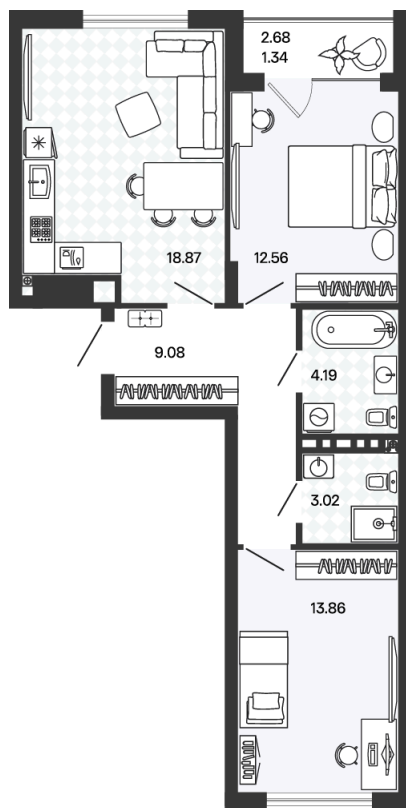

Номер: 45

Отсканируйте QR-код и
смотрите на сайте
rascvetpark.ru

2 комнатная 63.08 м²

13 309 880 руб.

Предчистовая отделка

Во двор

С лоджией

Корпус	3	Этаж	2
Секция	3	Сдача	4 кв. 2026

13.04.2026 19:12 (Мск)

Не является публичной офертой, цена может быть скорректирована. Информация взята с сайта «rascvetpark.ru»

На генплане 3

2 комнатная 63.08 м²

13.04.2026 19:12 (Мск)

Не является публичной офертой, цена может быть скорректирована. Информация взята с сайта «rascvetpark.ru»