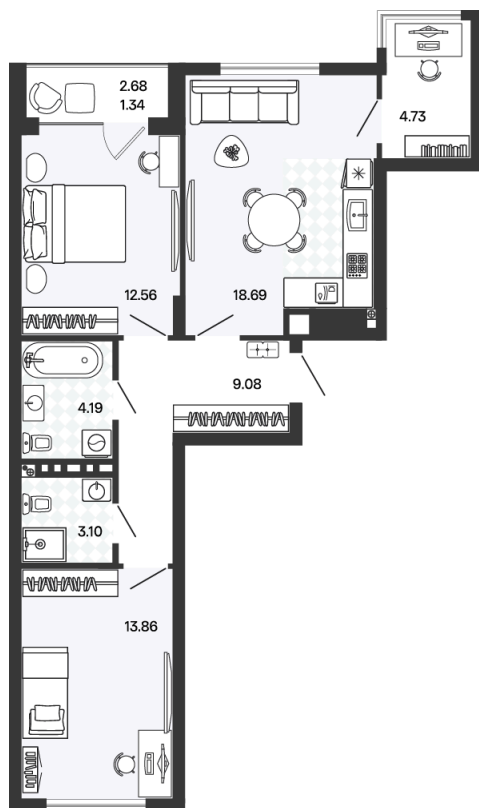

Номер: 50

2 комнатная 65.25 м²

Отсканируйте QR-код и
смотрите на сайте
rascvetpark.ru

13 963 500 руб.

Предчистовая отделка

Во двор и на улицу

С лоджией

Корпус	1	Этаж	2
Секция	3	Сдача	4 кв. 2026

07.06.2026 00:29 (Мск)

Не является публичной офертой, цена может быть скорректирована.
Информация взята с сайта «rascvetpark.ru».

На генплане 1

2 комнатная 65.25 м²

07.06.2026 00:29 (Мск)

Не является публичной офертой, цена может быть скорректирована.
Информация взята с сайта «rascvetpark.ru».