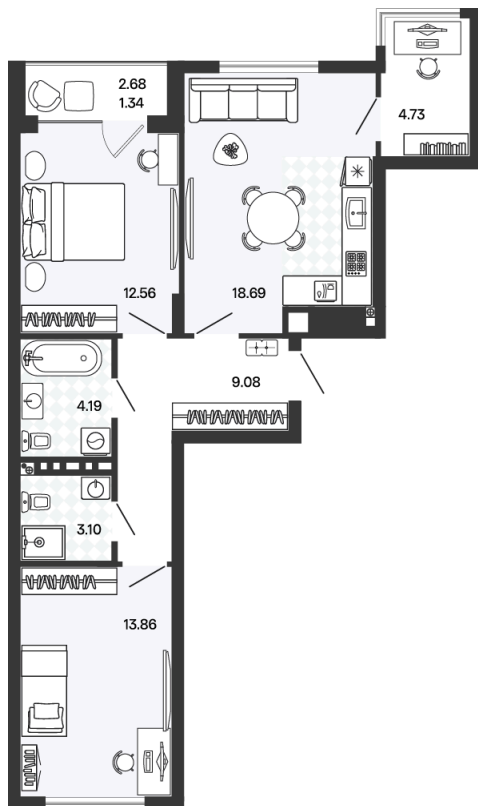

Номер: 50

2 комнатная 65.25 м²

Отсканируйте QR-код и
смотрите на сайте
rascvetpark.ru

13 963 500 руб.

Предчистовая отделка

Во двор и на улицу

С лоджией

Корпус	1	Этаж	2
Секция	3	Сдача	4 кв. 2026

22.04.2026 21:46 (Мск)

Не является публичной офертой, цена может быть скорректирована. Информация взята с сайта «rascvetpark.ru»

На генплане 1

2 комнатная 65.25 м²

22.04.2026 21:46 (Мск)

Не является публичной офертой, цена может быть скорректирована. Информация взята с сайта «rascvetpark.ru»