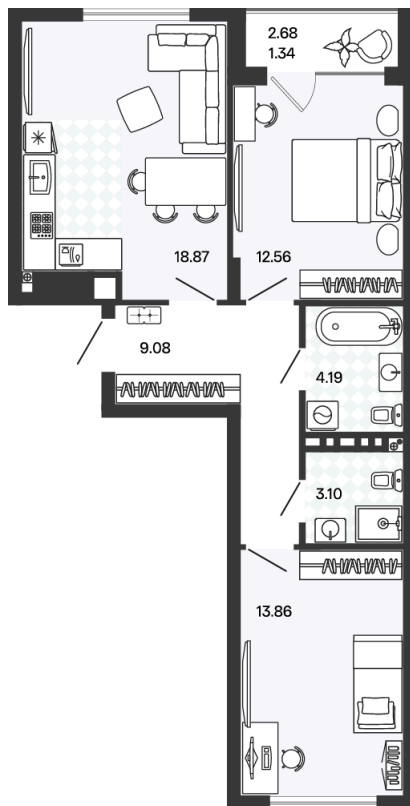

Номер: 55

2 комнатная 63.08 м²

Отсканируйте QR-код и
смотрите на сайте
rascvetpark.ru

13 688 360 руб.

Предчистовая отделка

Во двор

С лоджией

Корпус	2	Этаж	4
Секция	3	Сдача	4 кв. 2026

04.06.2026 01:32 (Мск)

Не является публичной офертой, цена может быть скорректирована.
Информация взята с сайта «rascvetpark.ru».

На генплане 2

2 комнатная 63.08 м²

04.06.2026 01:32 (Мск)

Не является публичной офертой, цена может быть скорректирована.
Информация взята с сайта «rascvetpark.ru».