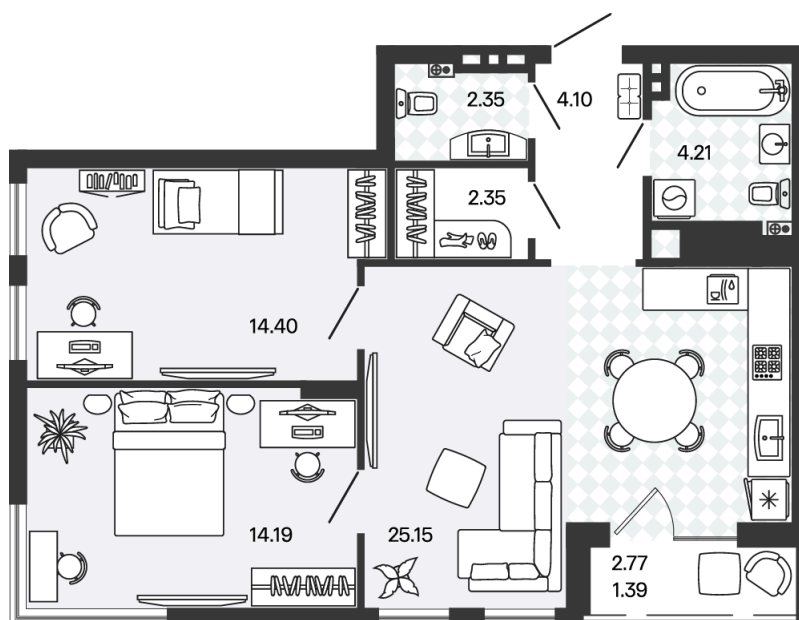

Номер: 104

Отсканируйте QR-код и
смотрите на сайте
rascvetpark.ru

2 комнатная 68.14 м²

14 990 800 руб.

В ипотеку от 79 688 руб.

Предчистовая отделка

С лоджией

Корпус	2	Этаж	5
Секция	5	Сдача	4 кв. 2026

07.06.2026 00:51 (Мск)

Не является публичной офертой, цена может быть скорректирована.
Информация взята с сайта «rascvetpark.ru».

На генплане 2

2 комнатная 68.14 м²

07.06.2026 00:51 (Мск)

Не является публичной офертой, цена может быть скорректирована.
Информация взята с сайта «rascvetpark.ru».