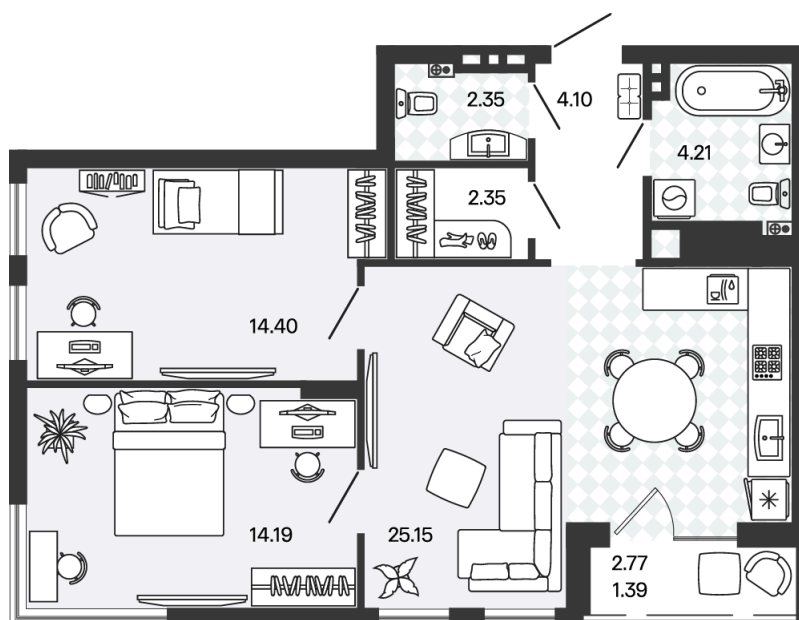

Номер: 104

Отсканируйте QR-код и
смотрите на сайте
rascvetpark.ru

2 комнатная 68.14 м²

14 377 540 руб.

Предчистовая отделка

С лоджией

Корпус	2	Этаж	5
Секция	5	Сдача	4 кв. 2026

22.04.2026 21:46 (Мск)

Не является публичной офертой, цена может быть скорректирована. Информация взята с сайта «rascvetpark.ru»

На генплане 2

2 комнатная 68.14 м²

22.04.2026 21:46 (Мск)

Не является публичной офертой, цена может быть скорректирована. Информация взята с сайта «rascvetpark.ru»