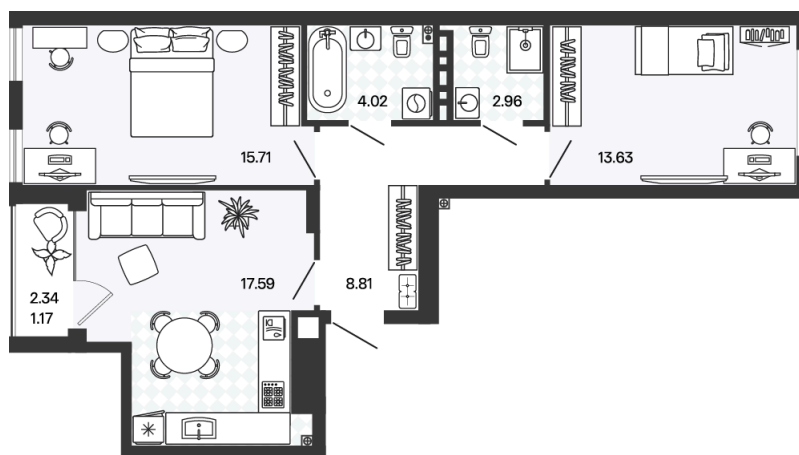

Номер: 36

Отсканируйте QR-код и
смотрите на сайте
rascvetpark.ru

2 комнатная 64.13 м²

14 108 600 руб.

Предчистовая отделка

С лоджией

Корпус	2	Этаж	5
Секция	2	Сдача	4 кв. 2026

04.06.2026 01:39 (Мск)

Не является публичной офертой, цена может быть скорректирована.
Информация взята с сайта «rascvetpark.ru».

На генплане 2

2 комнатная 64.13 м²

04.06.2026 01:39 (Мск)

Не является публичной офертой, цена может быть скорректирована.
Информация взята с сайта «rascvetpark.ru».