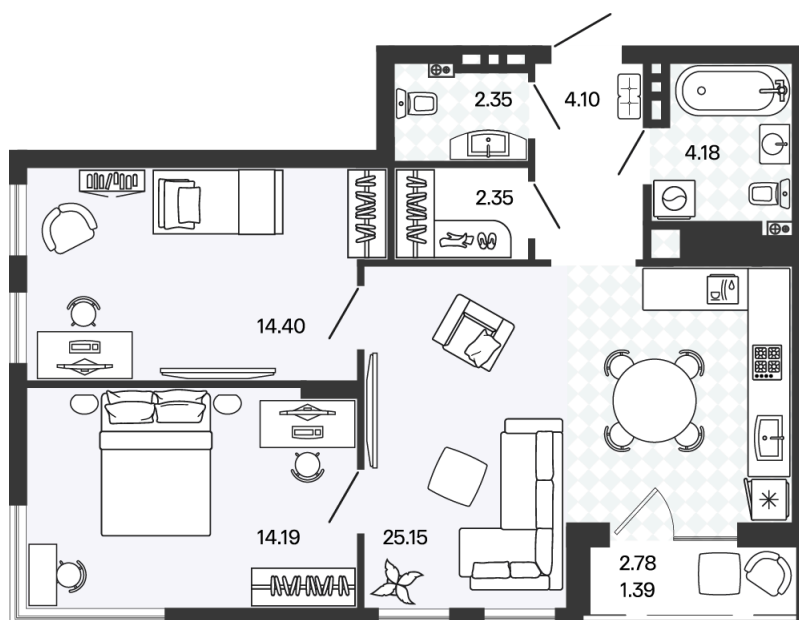

Номер: 86

Отсканируйте QR-код и
смотрите на сайте
rascvetpark.ru

2 комнатная 68.14 м²

14 990 800 руб.

Предчистовая отделка

Во двор

С лоджией

Корпус	2	Этаж	2
Секция	5	Сдача	4 кв. 2026

22.04.2026 21:40 (Мск)

Не является публичной офертой, цена может быть скорректирована. Информация взята с сайта «rascvetpark.ru»

На генплане 2

2 комнатная 68.14 м²

22.04.2026 21:40 (Мск)

Не является публичной офертой, цена может быть скорректирована. Информация взята с сайта «rascvetpark.ru»