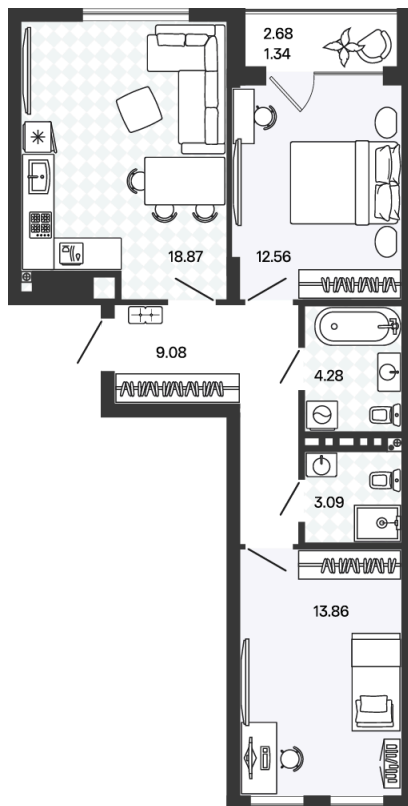

Номер: 224

2 комнатная 63.08 м²

Отсканируйте QR-код и
смотрите на сайте
rascvetpark.ru

13 309 880 руб.

В ипотеку от 70 753 руб.

Предчистовая отделка

Во двор

С лоджией

| | | | |
|--------|----|-------|------------|
| Корпус | 3 | Этаж | 2 |
| Секция | 13 | Сдача | 4 кв. 2026 |

04.06.2026 01:31 (Мск)

Не является публичной офертой, цена может быть скорректирована.
Информация взята с сайта «rascvetpark.ru».

На генплане 3

2 комнатная 63.08 м²

04.06.2026 01:31 (Мск)

Не является публичной офертой, цена может быть скорректирована.
Информация взята с сайта «rascvetpark.ru».