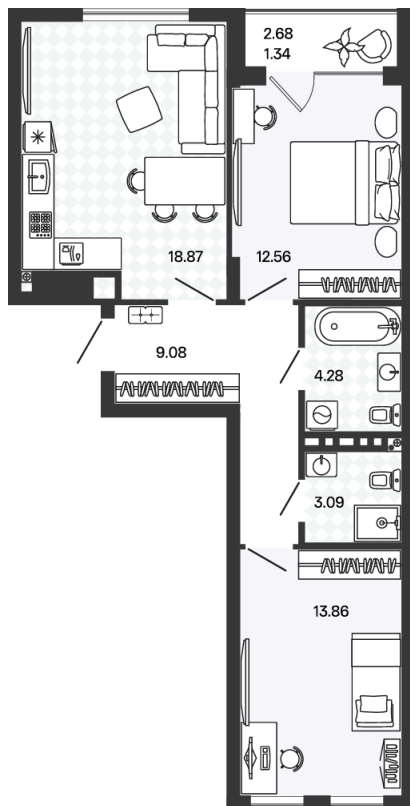

Номер: 233

2 комнатная 63.08 м²

Отсканируйте QR-код и
смотрите на сайте
rascvetpark.ru

13 688 360 руб.

Предчистовая отделка

Во двор

С лоджией

Корпус	3	Этаж	4
Секция	13	Сдача	4 кв. 2026

06.06.2026 23:33 (Мск)

Не является публичной офертой, цена может быть скорректирована.
Информация взята с сайта «rascvetpark.ru».

На генплане 3

2 комнатная 63.08 м²

06.06.2026 23:33 (Мск)

Не является публичной офертой, цена может быть скорректирована.
Информация взята с сайта «rascvetpark.ru».