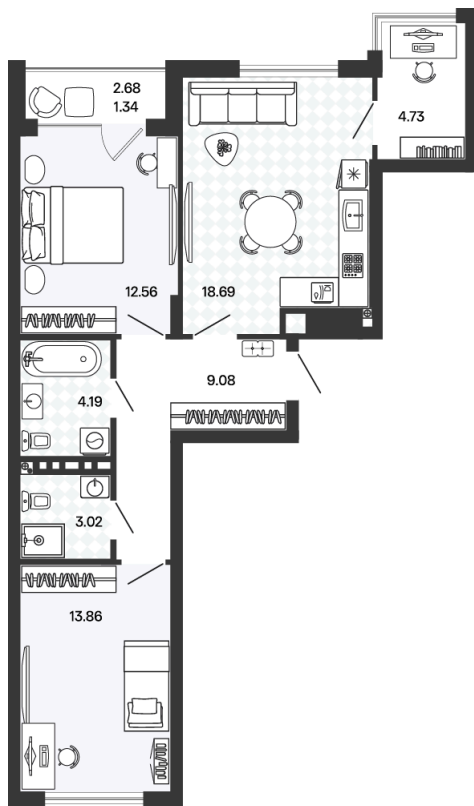

Номер: 42

2 комнатная 65.27 м²

Отсканируйте QR-код и
смотрите на сайте
rascvetpark.ru

13 771 970 руб.

Предчистовая отделка

Во двор

С лоджией

Корпус	3	Этаж	2
Секция	3	Сдача	4 кв. 2026

04.06.2026 01:31 (Мск)

Не является публичной офертой, цена может быть скорректирована.
Информация взята с сайта «rascvetpark.ru».

На генплане 3

2 комнатная 65.27 м²

04.06.2026 01:31 (Мск)

Не является публичной офертой, цена может быть скорректирована.
Информация взята с сайта «rascvetpark.ru».