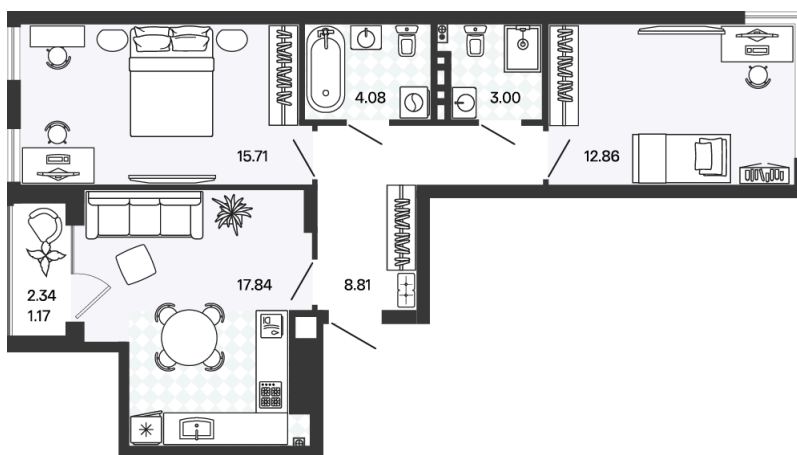

Номер: 24

2 комнатная 64.15 м²

Отсканируйте QR-код и
смотрите на сайте
rascvetpark.ru

12 445 100 руб.

В ипотеку от 39 119 руб.

Предчистовая отделка

Во двор и на улицу

С лоджией

Корпус	1	Этаж	5
Секция	1	Сдача	4 кв. 2026

17.06.2026 12:39 (Мск)

Не является публичной офертой, цена может быть скорректирована.
Информация взята с сайта «rascvetpark.ru».

На генплане 1

2 комнатная 64.15 м²