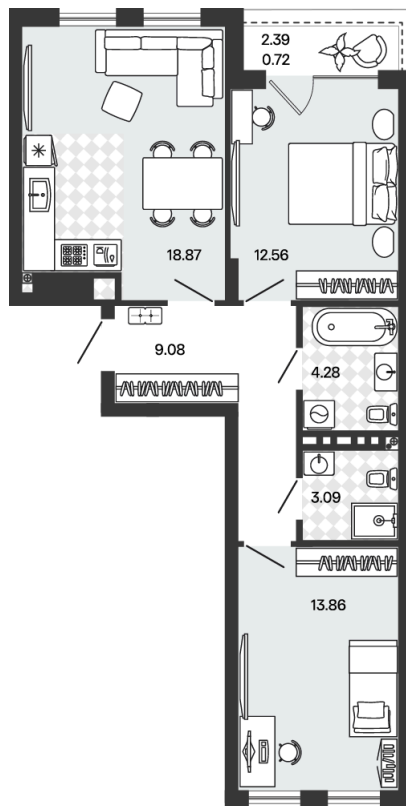

Номер: 239

2 комнатная 62.46 м²

Отсканируйте QR-код и
смотрите на сайте
rascvetpark.ru

13 741 200 руб.

С лоджией

Корпус	3	Этаж	5
Секция	13	Сдача	4 кв. 2026

22.04.2026 21:46 (Мск)

Не является публичной офертой, цена может быть скорректирована. Информация взята с сайта «rascvetpark.ru»

На генплане 3

2 комнатная 62.46 м²

22.04.2026 21:46 (Мск)

Не является публичной офертой, цена может быть скорректирована. Информация взята с сайта «rascvetpark.ru»