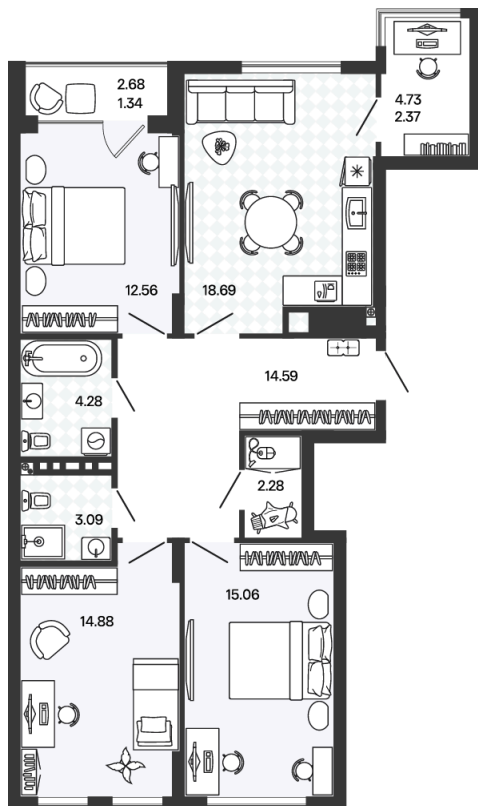

Номер: 216

3 комнатная 89.14 м²

Отсканируйте QR-код и
смотрите на сайте
rascvetpark.ru

18 808 540 руб.

Предчистовая отделка

Во двор

Корпус	3	Этаж	4
Секция	12	Сдача	4 кв. 2026

04.06.2026 01:35 (Мск)

Не является публичной офертой, цена может быть скорректирована.
Информация взята с сайта «rascvetpark.ru».

На генплане 3

3 комнатная 89.14 м²

04.06.2026 01:35 (Мск)

Не является публичной офертой, цена может быть скорректирована.
Информация взята с сайта «rascvetpark.ru».