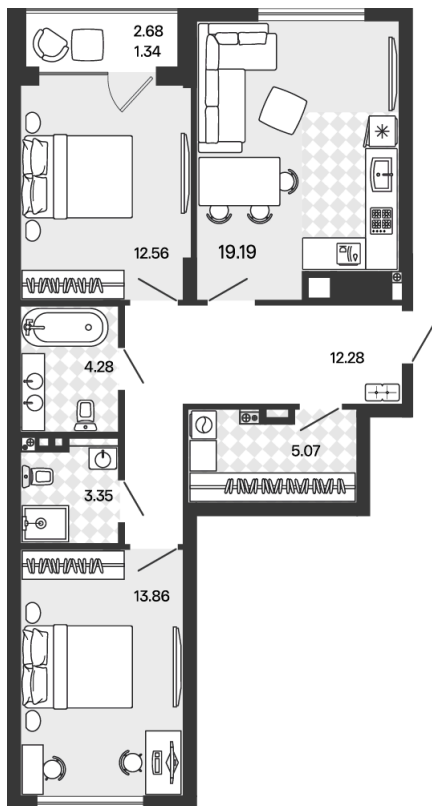

Номер: 222

2 комнатная 71.93 м²

Отсканируйте QR-код и
смотрите на сайте
rascvetpark.ru

14 961 440 руб.

Предчистовая отделка

С лоджией

Корпус	3	Этаж	1
Секция	13	Сдача	4 кв. 2026

04.06.2026 02:25 (Мск)

Не является публичной офертой, цена может быть скорректирована.
Информация взята с сайта «rascvetpark.ru».

На генплане 3

2 комнатная 71.93 м²

04.06.2026 02:25 (Мск)

Не является публичной офертой, цена может быть скорректирована.
Информация взята с сайта «rascvetpark.ru».