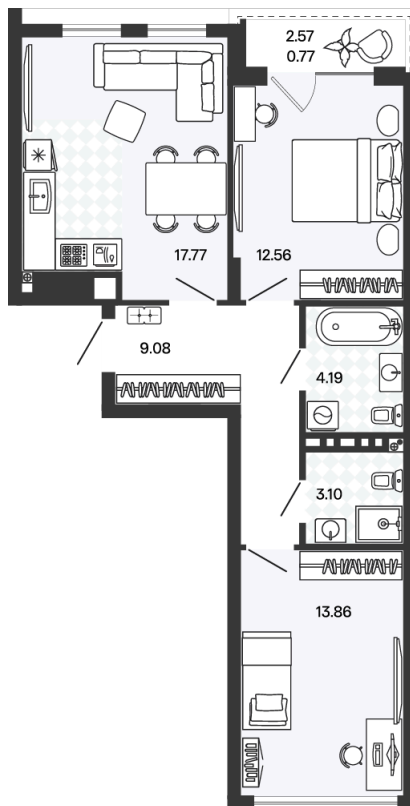

Номер: 65

2 комнатная 62.44 м²

Отсканируйте QR-код и
смотрите на сайте
rascvetpark.ru

13 174 840 руб.

Предчистовая отделка

Во двор и на улицу

Корпус	1	Этаж	5
Секция	3	Сдача	4 кв. 2026

22.04.2026 21:46 (Мск)

Не является публичной офертой, цена может быть скорректирована. Информация взята с сайта «rascvetpark.ru»

На генплане 1

2 комнатная 62.44 м²

22.04.2026 21:46 (Мск)

Не является публичной офертой, цена может быть скорректирована. Информация взята с сайта «rascvetpark.ru»