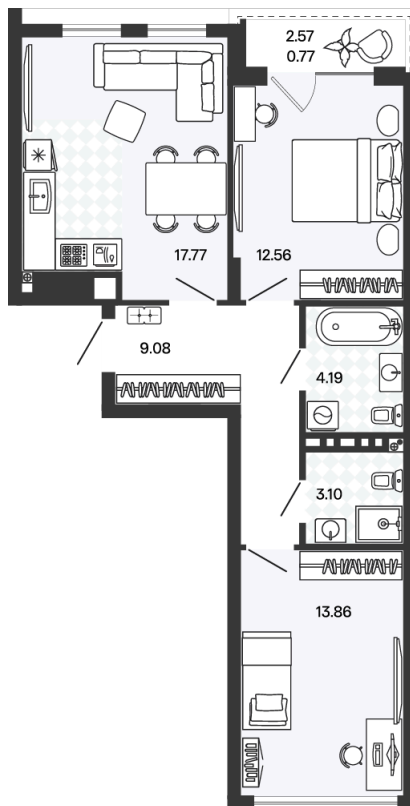

Номер: 65

2 комнатная 62.44 м²

Отсканируйте QR-код и
смотрите на сайте
rascvetpark.ru

12 113 360 руб.

В ипотеку от 38 077 руб.

Предчистовая отделка

Во двор и на улицу

Корпус	1	Этаж	5
Секция	3	Сдача	4 кв. 2026

06.06.2026 23:32 (Мск)

Не является публичной офертой, цена может быть скорректирована.
Информация взята с сайта «rascvetpark.ru».

На генплане 1

2 комнатная 62.44 м²

06.06.2026 23:32 (Мск)

Не является публичной офертой, цена может быть скорректирована.
Информация взята с сайта «rascvetpark.ru».