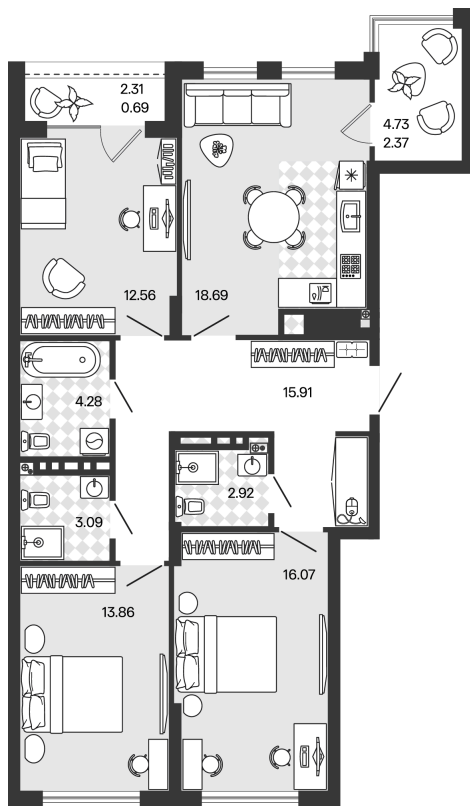

Номер: 188

3 комнатная 90.44 м²

Отсканируйте QR-код и
смотрите на сайте
rascvetpark.ru

19 354 160 руб.

Предчистовая отделка

Корпус	3	Этаж	5
Секция	10	Сдача	4 кв. 2026

04.06.2026 01:32 (Мск)

Не является публичной офертой, цена может быть скорректирована.
Информация взята с сайта «rascvetpark.ru».

На генплане 3

3 комнатная 90.44 м²

04.06.2026 01:32 (Мск)

Не является публичной офертой, цена может быть скорректирована.
Информация взята с сайта «rascvetpark.ru».