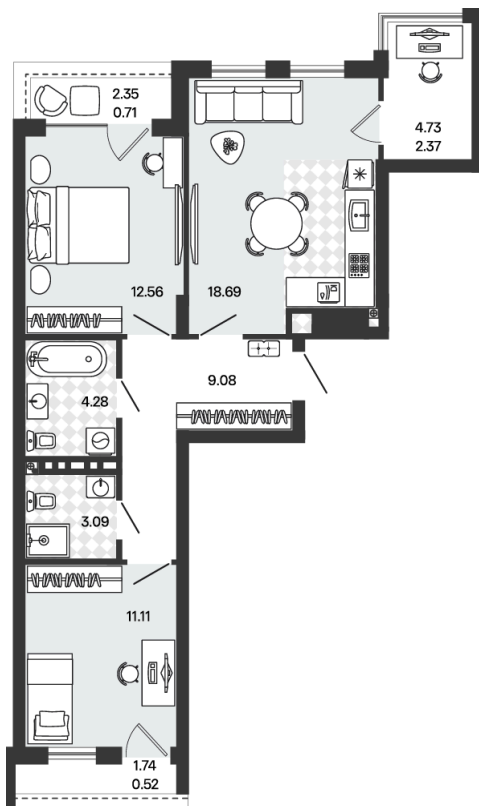

Номер: 234

2 комнатная 62.41 м²

Отсканируйте QR-код и
смотрите на сайте
rascvetpark.ru

13 730 200 руб.

Предчистовая отделка

Корпус	3	Этаж	5
Секция	13	Сдача	4 кв. 2026

04.06.2026 01:34 (Мск)

Не является публичной офертой, цена может быть скорректирована.
Информация взята с сайта «rascvetpark.ru».

На генплане 3

2 комнатная 62.41 м²

04.06.2026 01:34 (Мск)

Не является публичной офертой, цена может быть скорректирована.
Информация взята с сайта «rascvetpark.ru».