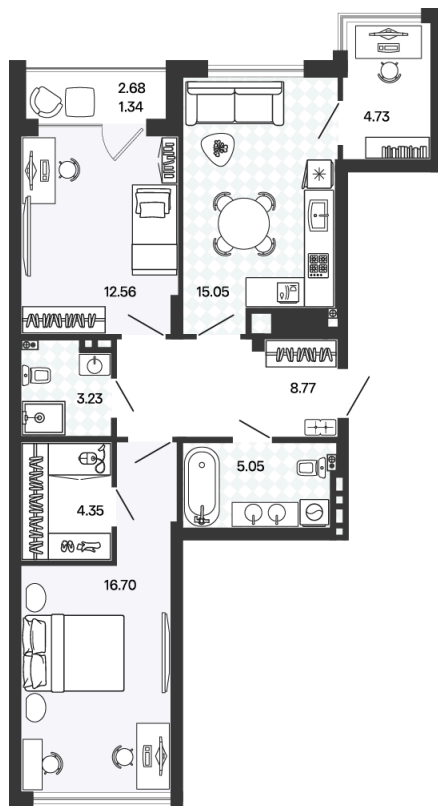

Номер: 86

Отсканируйте QR-код и
смотрите на сайте
rascvetpark.ru

2 комнатная 65.27 м²

14 163 590 руб.

Предчистовая отделка

Во двор

С лоджией

Корпус	3	Этаж	4
Секция	5	Сдача	4 кв. 2026

04.06.2026 01:28 (Мск)

Не является публичной офертой, цена может быть скорректирована.
Информация взята с сайта «rascvetpark.ru».

На генплане 3

2 комнатная 65.27 м²

04.06.2026 01:28 (Мск)

Не является публичной офертой, цена может быть скорректирована.
Информация взята с сайта «rascvetpark.ru».