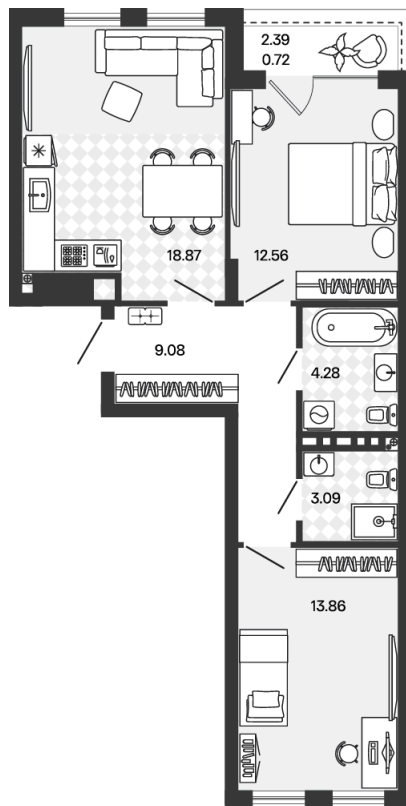

Номер: 111

2 комнатная 62.46 м²

Отсканируйте QR-код и
смотрите на сайте
rascvetpark.ru

13 741 200 руб.

Предчистовая отделка

| | | | |
|--------|---|-------|------------|
| Корпус | 3 | Этаж | 5 |
| Секция | 6 | Сдача | 4 кв. 2026 |

04.06.2026 01:34 (Мск)

Не является публичной офертой, цена может быть скорректирована.
Информация взята с сайта «rascvetpark.ru».

На генплане 3

2 комнатная 62.46 м²

04.06.2026 01:34 (Мск)

Не является публичной офертой, цена может быть скорректирована.
Информация взята с сайта «rascvetpark.ru».