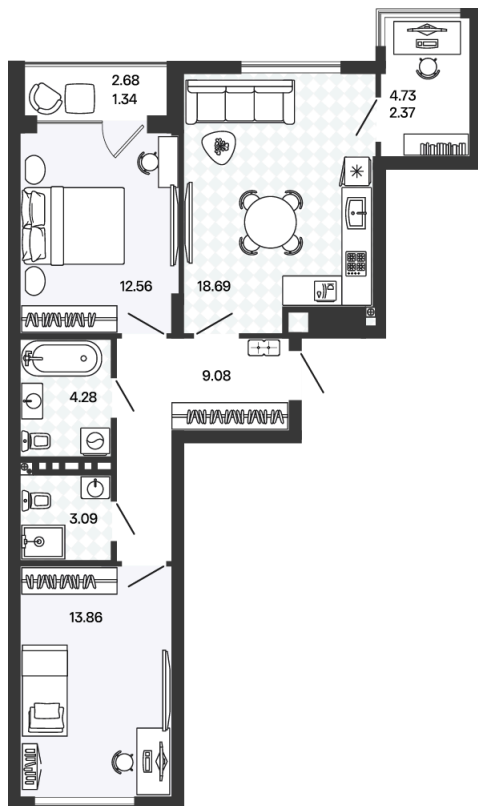

Номер: 225

2 комнатная 65.27 м²

Отсканируйте QR-код и
смотрите на сайте
rascvetpark.ru

13 967 780 руб.

Предчистовая отделка

Во двор

Корпус	3	Этаж	3
Секция	13	Сдача	4 кв. 2026

04.06.2026 02:29 (Мск)

Не является публичной офертой, цена может быть скорректирована.
Информация взята с сайта «rascvetpark.ru».

На генплане 3

2 комнатная 65.27 м²

04.06.2026 02:29 (Мск)

Не является публичной офертой, цена может быть скорректирована.
Информация взята с сайта «rascvetpark.ru».