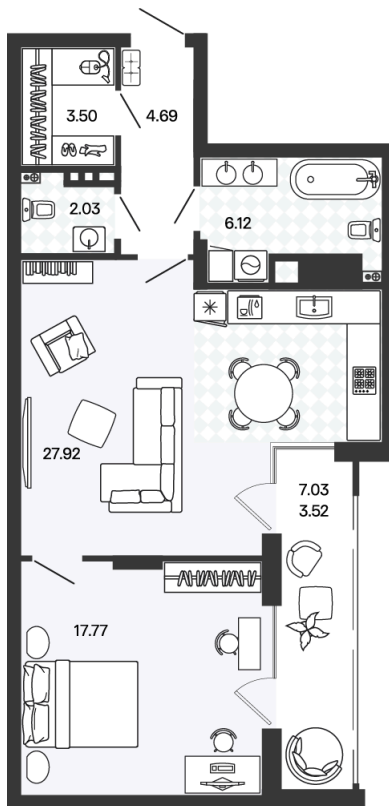

Номер: 62

1 комнатная 65.67 м²

Отсканируйте QR-код и
смотрите на сайте
rascvetpark.ru

14 053 380 руб.

Предчистовая отделка

Во двор

С лоджией

Корпус	3	Этаж	2
Секция	4	Сдача	4 кв. 2026

04.06.2026 02:23 (Мск)

Не является публичной офертой, цена может быть скорректирована.
Информация взята с сайта «rascvetpark.ru».

На генплане 3

1 комнатная 65.67 м²

04.06.2026 02:23 (Мск)

Не является публичной офертой, цена может быть скорректирована.
Информация взята с сайта «rascvetpark.ru».