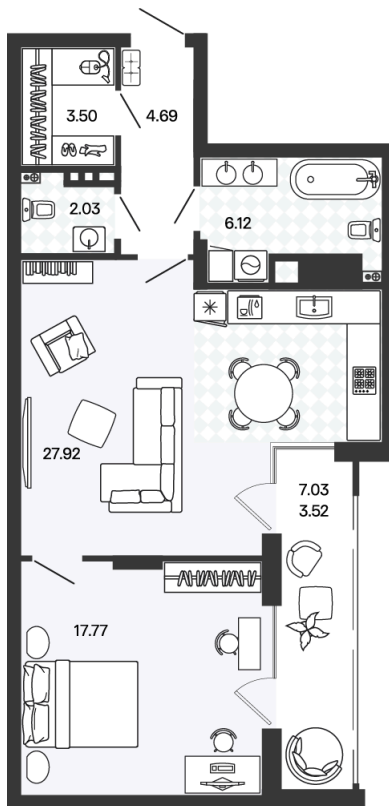

Номер: 62

1 комнатная 65.67 м²

Отсканируйте QR-код и
смотрите на сайте
rascvetpark.ru

14 053 380 руб.

Предчистовая отделка

Во двор

С лоджией

Корпус	3	Этаж	2
Секция	4	Сдача	4 кв. 2026

04.06.2026 01:36 (Мск)

Не является публичной офертой, цена может быть скорректирована.
Информация взята с сайта «rascvetpark.ru».

На генплане 3

1 комнатная 65.67 м²

04.06.2026 01:36 (Мск)

Не является публичной офертой, цена может быть скорректирована.
Информация взята с сайта «rascvetpark.ru».