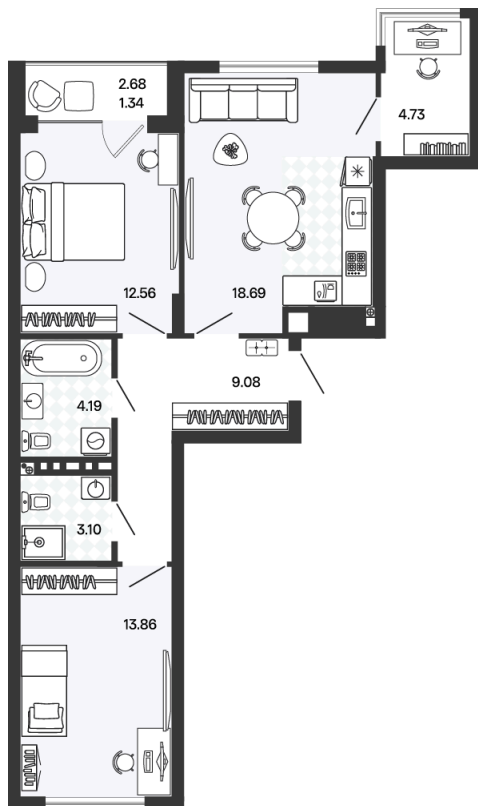

Номер: 58

2 комнатная 65.25 м²

Отсканируйте QR-код и
смотрите на сайте
rascvetpark.ru

14 159 250 руб.

Предчистовая отделка

Во двор и на улицу

С лоджией

Корпус	1	Этаж	4
Секция	3	Сдача	4 кв. 2026

22.04.2026 21:43 (Мск)

Не является публичной офертой, цена может быть скорректирована. Информация взята с сайта «rascvetpark.ru»

На генплане 1

2 комнатная 65.25 м²

22.04.2026 21:43 (Мск)

Не является публичной офертой, цена может быть скорректирована. Информация взята с сайта «rascvetpark.ru»