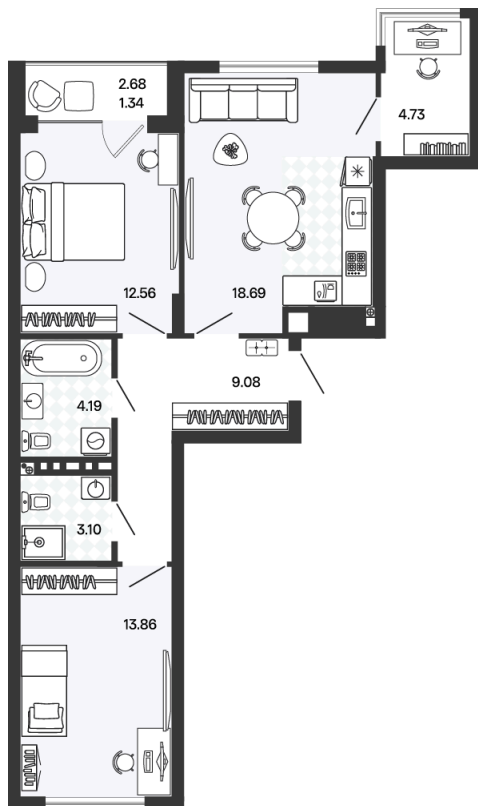

Номер: 58

2 комнатная 65.25 м²

Отсканируйте QR-код и
смотрите на сайте
rascvetpark.ru

14 159 250 руб.

Предчистовая отделка

Во двор и на улицу

С лоджией

Корпус	1	Этаж	4
Секция	3	Сдача	4 кв. 2026

06.06.2026 23:28 (Мск)

Не является публичной офертой, цена может быть скорректирована.
Информация взята с сайта «rascvetpark.ru».

На генплане 1

2 комнатная 65.25 м²

06.06.2026 23:28 (Мск)

Не является публичной офертой, цена может быть скорректирована.
Информация взята с сайта «rascvetpark.ru».