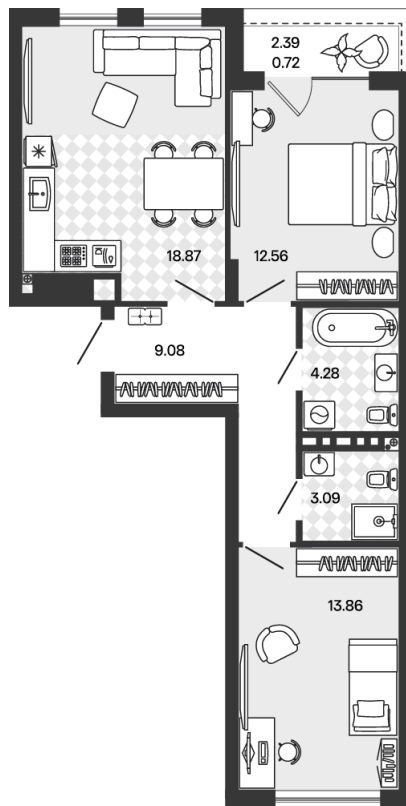

Номер: 221

2 комнатная 62.46 м²

Отсканируйте QR-код и
смотрите на сайте
rascvetpark.ru

13 741 200 руб.

Предчистовая отделка

С лоджией

Корпус	3	Этаж	5
Секция	12	Сдача	4 кв. 2026

04.06.2026 01:28 (Мск)

Не является публичной офертой, цена может быть скорректирована.
Информация взята с сайта «rascvetpark.ru».

На генплане 3

2 комнатная 62.46 м²

04.06.2026 01:28 (Мск)

Не является публичной офертой, цена может быть скорректирована.
Информация взята с сайта «rascvetpark.ru».