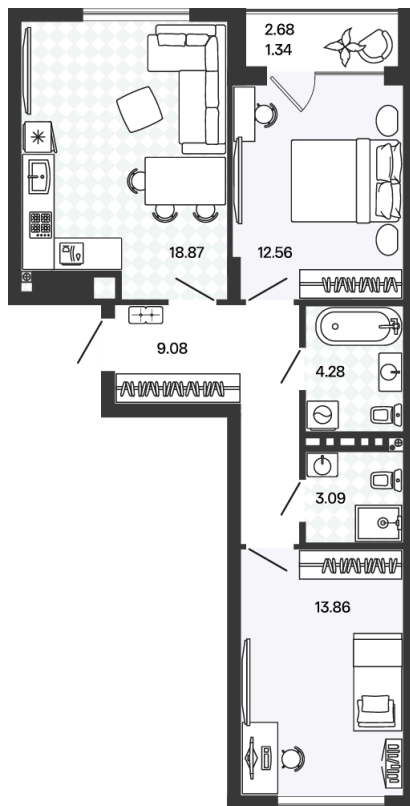

Номер: 210

## 2 комнатная 63.08 м<sup>2</sup>

Отсканируйте QR-код и  
смотрите на сайте  
[rascvetpark.ru](http://rascvetpark.ru)

# 13 309 880 руб.

Предчистовая отделка

Во двор

С лоджией

Корпус	3	Этаж	2
Секция	12	Сдача	4 кв. 2026

04.06.2026 02:15 (Мск)

Не является публичной офертой, цена может быть скорректирована.  
Информация взята с сайта «[rascvetpark.ru](http://rascvetpark.ru)».