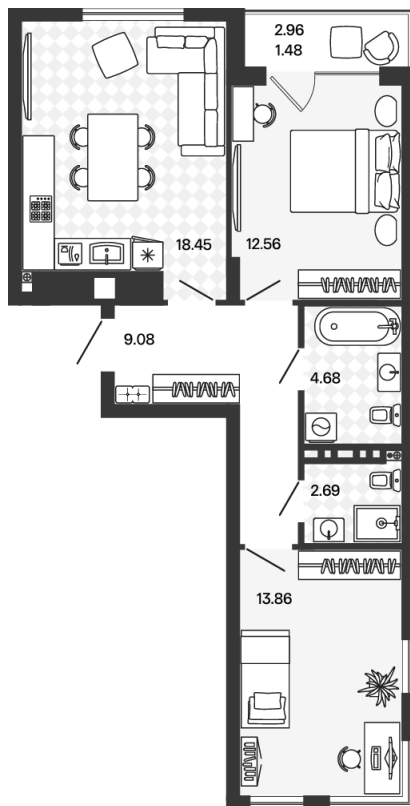

Номер: 12

2 комнатная 62.8 м²

Отсканируйте QR-код и
смотрите на сайте
rascvetpark.ru

13 627 600 руб.

В ипотеку от 72 442 руб.

Предчистовая отделка

Во двор и на улицу

С лоджией

Корпус	2	Этаж	4
Секция	1	Сдача	4 кв. 2026

04.06.2026 02:31 (Мск)

Не является публичной офертой, цена может быть скорректирована.
Информация взята с сайта «rascvetpark.ru».

На генплане 2

2 комнатная 62.8 м²