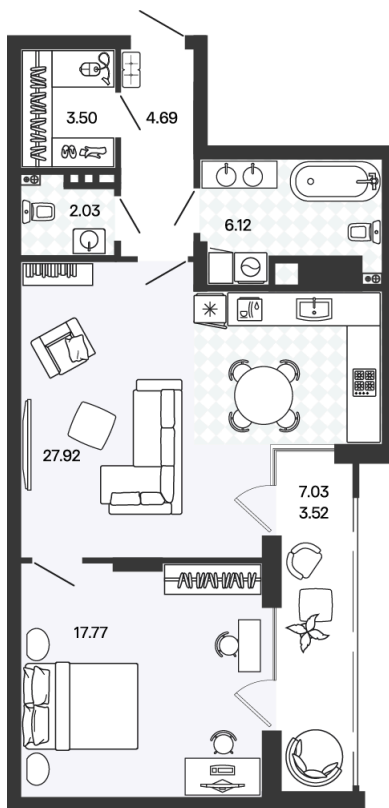

Номер: 66

1 комнатная 65.67 м²

Отсканируйте QR-код и
смотрите на сайте
rascvetpark.ru

14 250 390 руб.

Предчистовая отделка

Во двор

С лоджией

Корпус	3	Этаж	3
Секция	4	Сдача	4 кв. 2026

04.06.2026 02:23 (Мск)

Не является публичной офертой, цена может быть скорректирована.
Информация взята с сайта «rascvetpark.ru».

На генплане 3

1 комнатная 65.67 м²

04.06.2026 02:23 (Мск)

Не является публичной офертой, цена может быть скорректирована.
Информация взята с сайта «rascvetpark.ru».